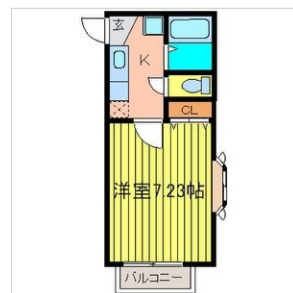

104号室/1K/21m²