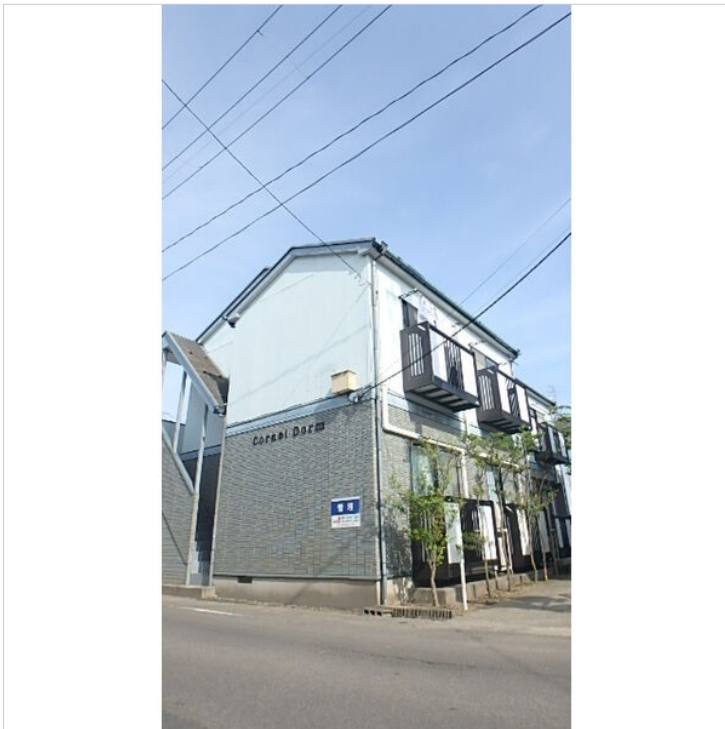

コーネル ドーム

宮城県仙台市青葉区小松島 2 丁目3-7

募集戸数

3 戸

1K
(21m² ~ 21.86m²)
32,000円

アクセス

宮城県仙台市青葉区小松島 2 丁目3-7

仙山線「東照宮」徒歩7分

仙台市青葉区小松島

構造 : 木造 地上2階
総戸数 : 8戸
築年 : 1998年02月

主な設備・特徴

B S、光ファイバー、Wi-Fi、インターネット対応、インターホン、エアコン、ガス、ケーブルTV、シャワートイレ、トイレ、ネット使用料不要、バス・トイレ別、バルコニー/ベランダ、フローリング、保証会社利用必須、排水、水道、洗濯機置場、洗面台、給湯器、網戸、電気、風呂

周辺環境

大学・短大（東北薬科大学）480m、コンビニエンスストア 80m、銀行・信用金庫（七十七銀行）400m、郵便局 240m