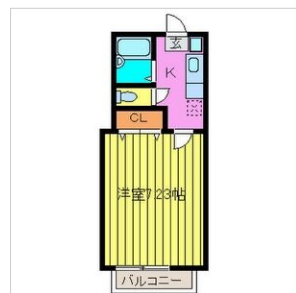

コーネル ドーム

宮城県仙台市青葉区小松島 2 丁目3-7

募集戸数

3 戸

1K
(21m² ~ 21.86m²)
32,000円

アクセス

宮城県仙台市青葉区小松島 2 丁目3-7

仙山線「東照宮」徒歩7分

仙台市青葉区小松島

構造 : 木造 地上2階
総戸数 : 8戸
築年 : 1998年02月

主な設備・特徴

B S、光ファイバー、Wi-Fi、インターネット対応、インターホン、エアコン、ガス、ケーブルTV、シャワートイレ、トイレ、ネット使用料不要、バス・トイレ別、バルコニー/ベランダ、フローリング、保証会社利用必須、排水、水道、洗濯機置場、洗面台、給湯器、網戸、電気、風呂

周辺環境

大学・短大（東北薬科大学）480m、コンビニエンスストア 80m、銀行・信用金庫（七十七銀行）400m、郵便局 240m

101号室/1K/21.6m²

102号室/1K/21.86m²

104号室/1K/21m²

宮城県知事免許(6)第4432号

株式会社REI

仙台市青葉区中央 2 丁目6-8

TEL : 022-213-5881 FAX : 022-225-8002